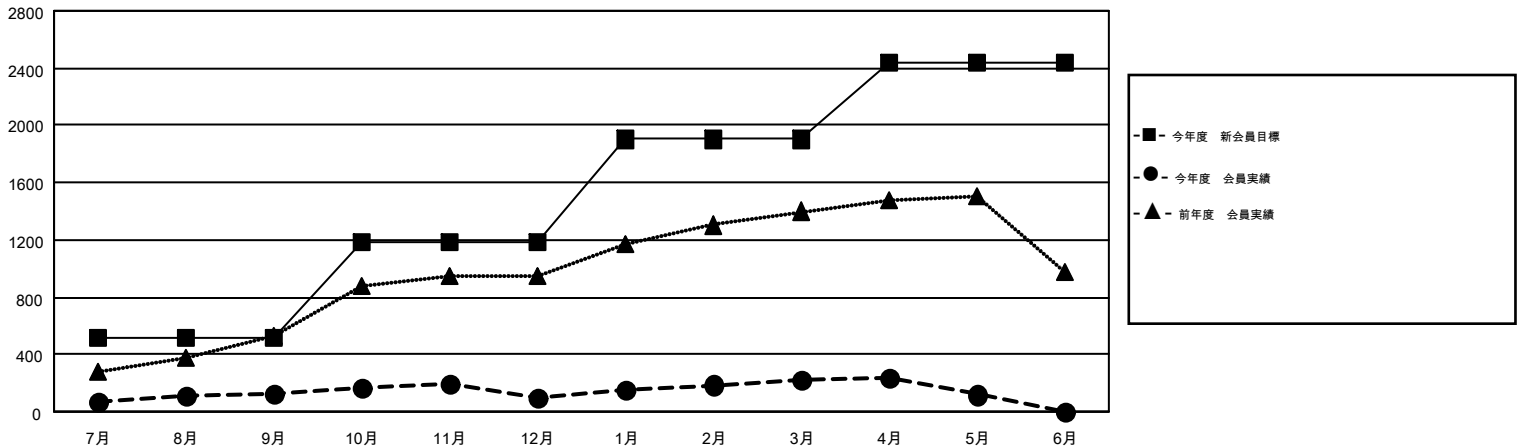

MONTHLY MEMBERSHIP PROGRESS REPORT

Results as of: 5/31/2016

Multiple District 330

LOCATION: JAPAN

GMT: MASAYUKI KANEKO

GMT会則地域 5-Jap

クラブ					名				
結果: 2015-2016					結果: 2015-2016				
四半期	新クラブ目標	新クラブ	解散クラブ	純増/減	四半期	新会員目標	チャーターメン バー/新会員	退会者	純増/減
7月/8月/9月	2	0	2	-2	7月/8月/9月	513	425	304	121
10月/11月/12月	4	1	1	0	10月/11月/12月	666	212	239	-27
1月/2月/3月	3	0	0	0	1月/2月/3月	723	343	215	128
4月/5月/6月	2	1	0	1	4月/5月/6月	538	141	244	-103

新クラブ目標及び実績累計

会員目標及び実績累計

解散クラブ: 3	322 CLUBS OF 459 一名以上の新会員を登録	男女別
退会者		男性 10,655 (77.16%) 女性 3,154 (22.84%)
物故会員 109	健康診断データはこちら	家族会員 4,755
クラブ解散 103		世帯主 1,851
その他 789		世帯主以外 2,904
合計 1,001		