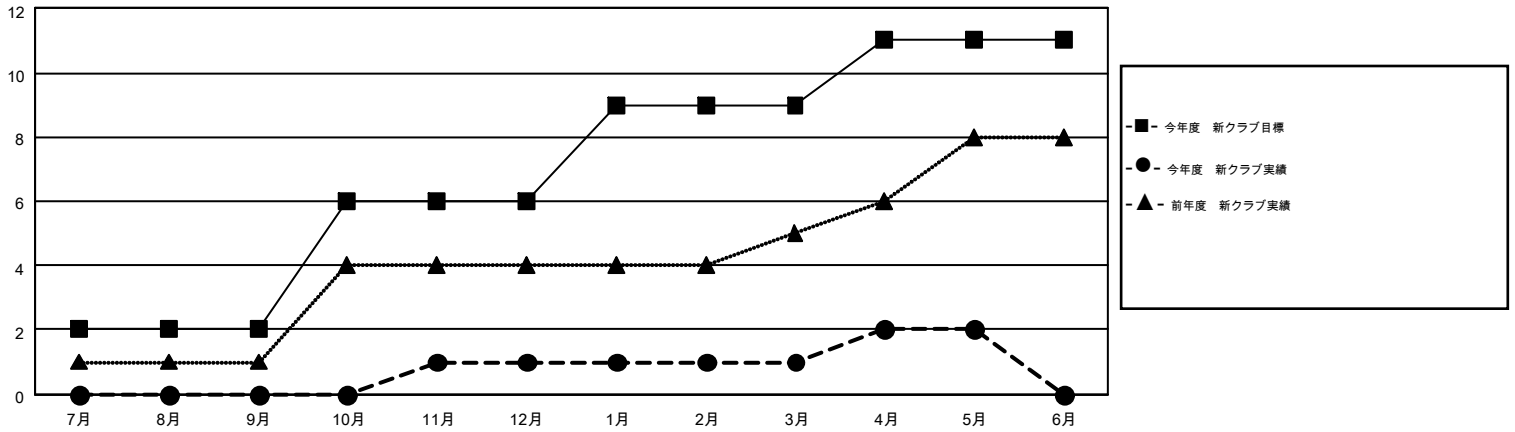

MONTHLY MEMBERSHIP PROGRESS REPORT

Results as of: 5/31/2016

Multiple District 330

LOCATION: JAPAN

GMT: MASAYUKI KANEKO

GMT会則地域 5-Jap

クラブ					名				
結果: 2015-2016					結果: 2015-2016				
四半期	新クラブ目標	新クラブ	解散クラブ	純増/減	四半期	新会員目標	チャーターメン バー/新会員	退会者	純増/減
7月/8月/9月	2	0	2	-2	7月/8月/9月	513	425	304	121
10月/11月/12月	4	1	1	0	10月/11月/12月	666	212	239	-27
1月/2月/3月	3	0	0	0	1月/2月/3月	723	343	215	128
4月/5月/6月	2	1	0	1	4月/5月/6月	538	141	244	-103

新クラブ目標及び実績累計